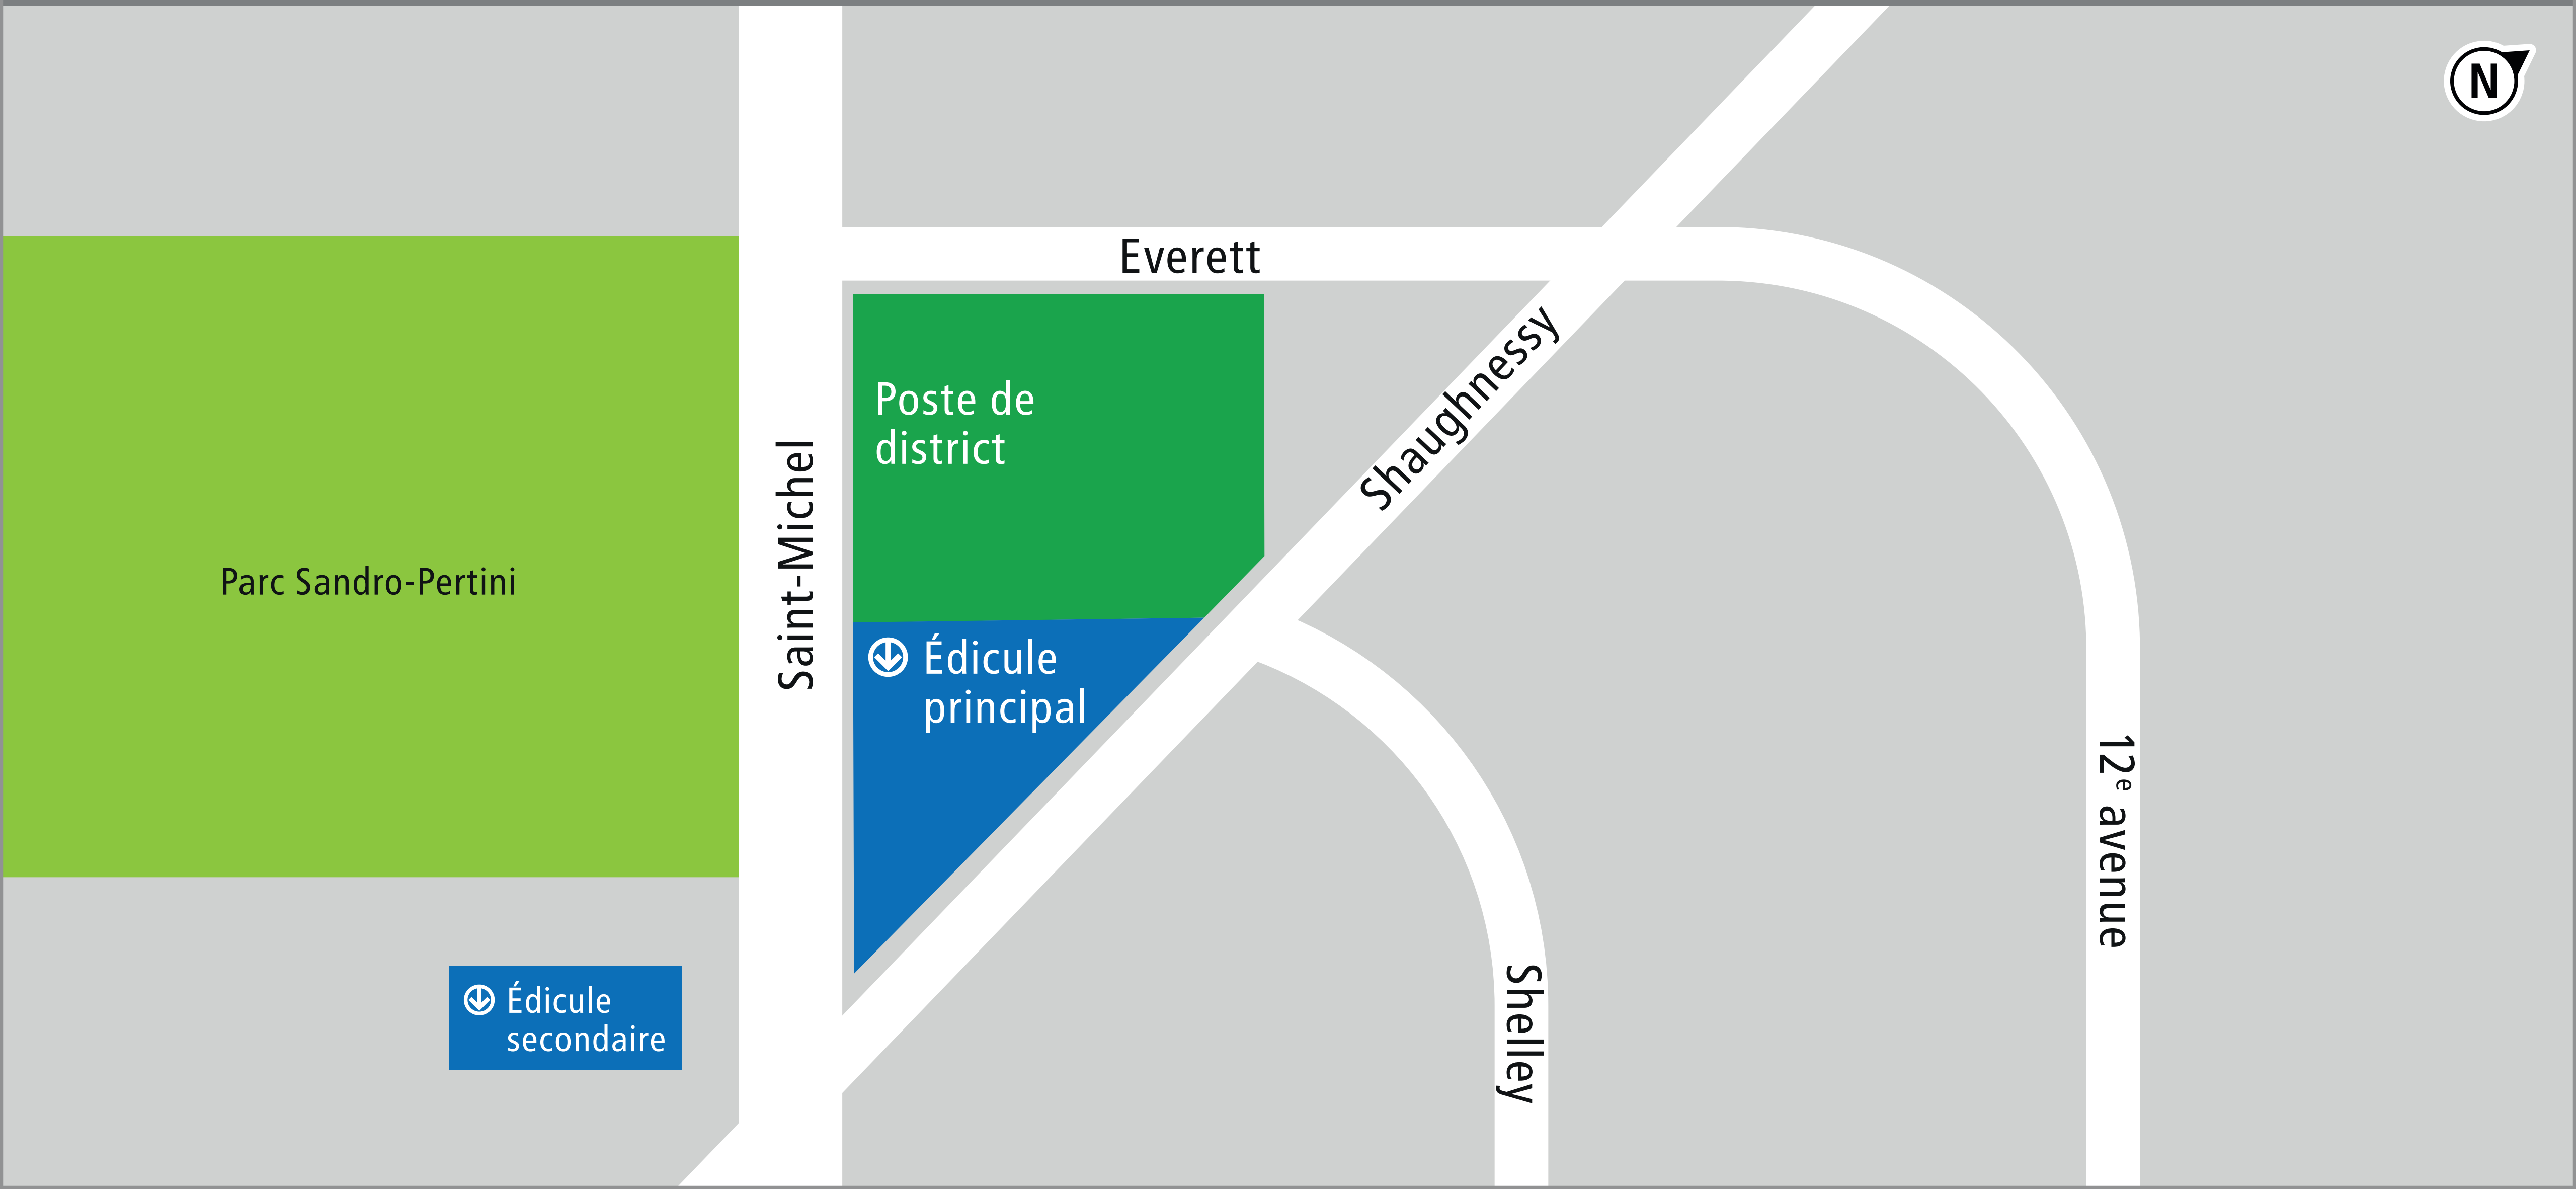

Poste de district Saint-Michel

← Vers D'Iberville

Vers Pie-IX →

Everett

Poste de district

Édicule principal

Parc Sandro-Pertini

Édicule secondaire

Saint-Michel

Shaughnessy

Shelley

12^e avenue