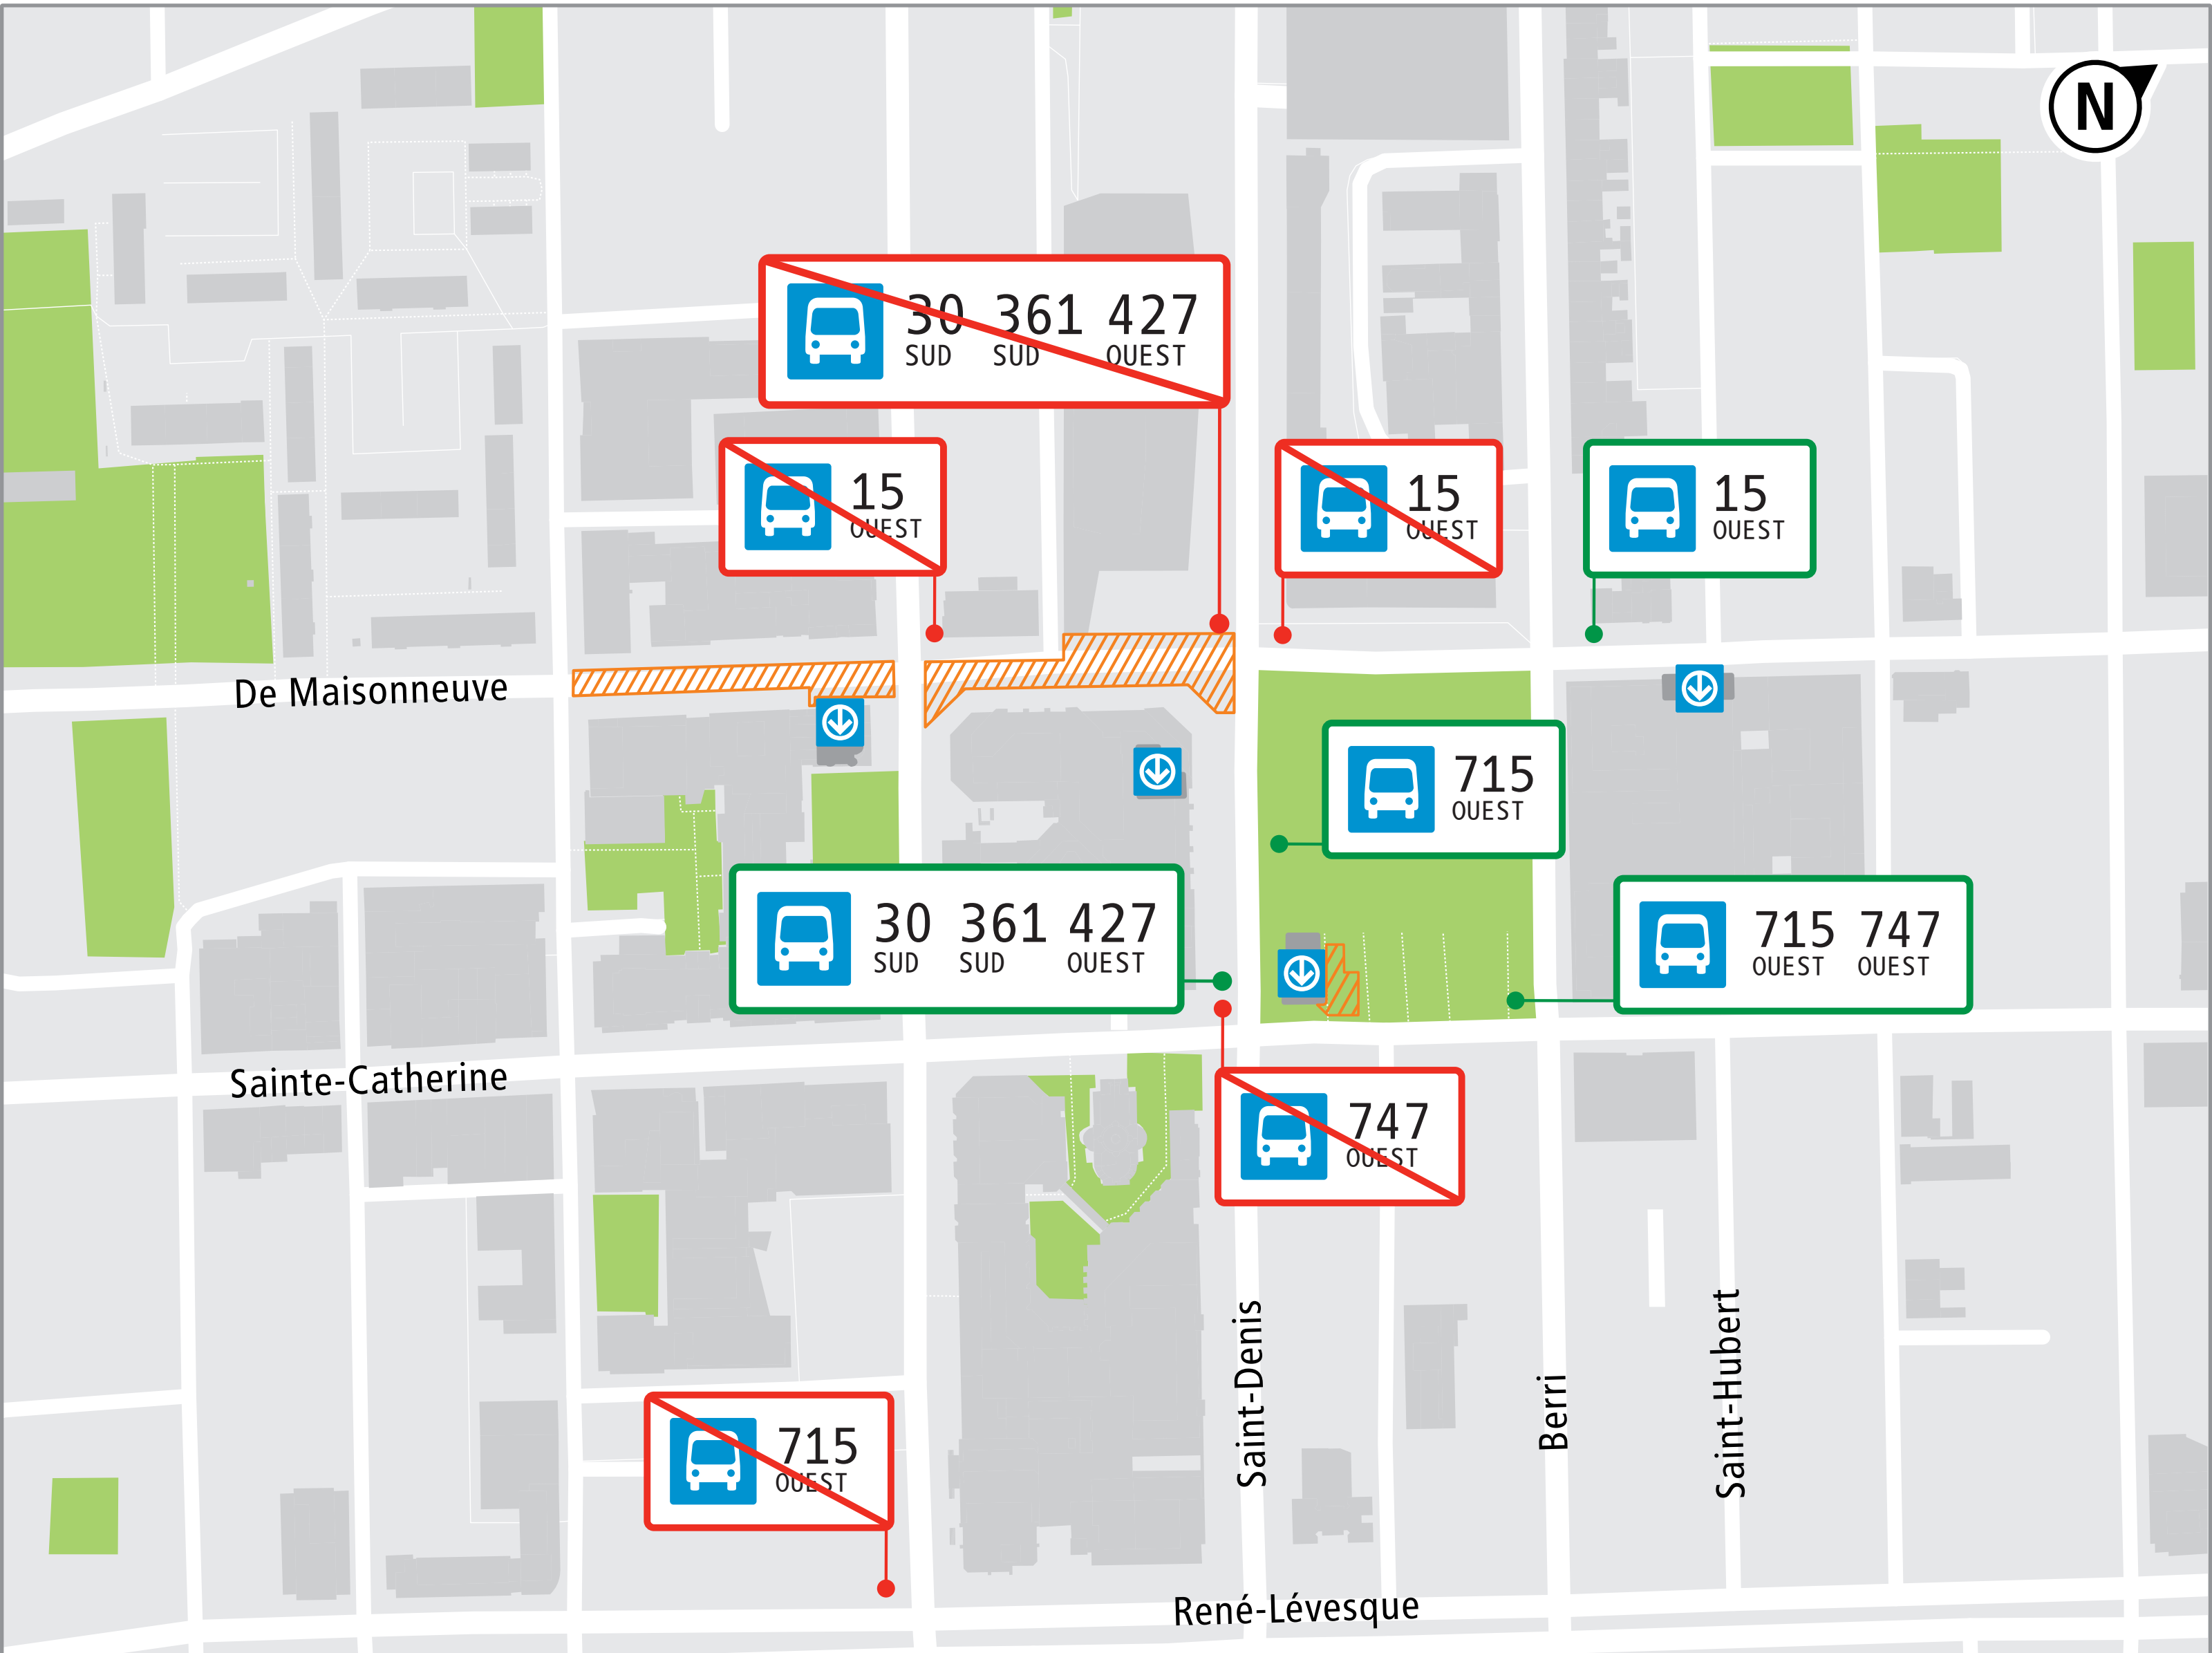

Arrêts déplacés

LÉGENDE

- 
Zone de chantier
- 
Station de métro
- 
Sortie de station fermée
- 
Arrêt annulé
- 
Arrêt temporaire